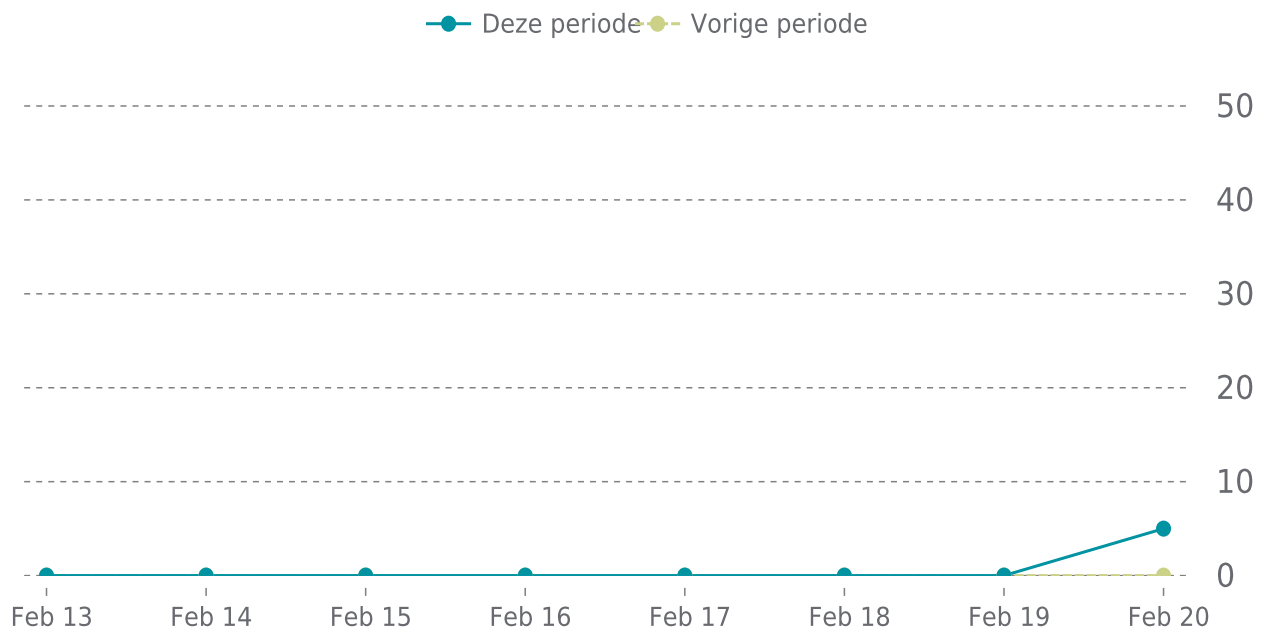

12/02/2020 tot 20/02/2020

Totale aantal beschikbare back-ups: **1**

LAATSTE BACK-UPS

Back-upgrootte
191.52MB

WordPress-versie
5.2.5

Actief thema
The7 v7.7.0

Actieve plug-ins
11

Gepubliceerde
7

Goedgekeurde
1

✓ ANALYTICS

Verkeerstoename: **0%**

12/02/2020 tot 20/02/2020

SESSIES

BEVEILIGING

Totale aantal veiligheidscontroles: **1**

12/02/2020 tot 20/02/2020