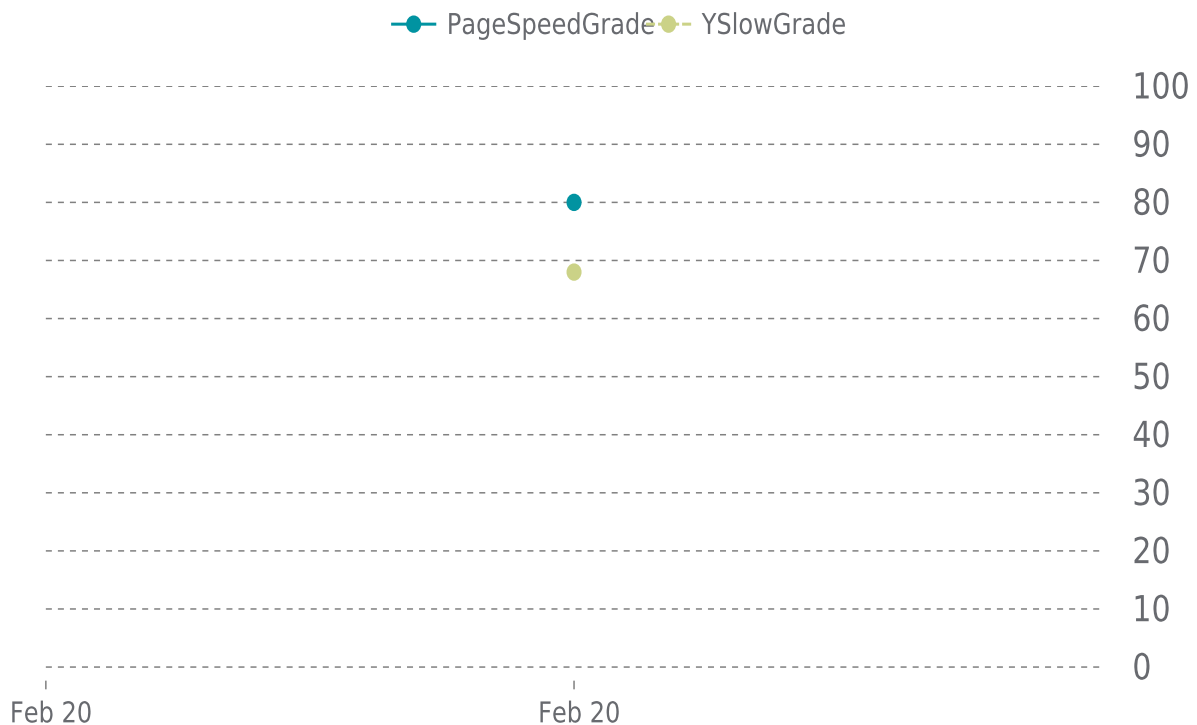

✓ PRESTATIES

Totale aantal prestatiecontroles: **1**

12/02/2020 tot 20/02/2020

MEEST RECENTE SCAN

20/02/2020

PageSpeed-beoordeling

B (80%)

Vorige controle: -

YSlow-beoordeling

D (68%)

Vorige controle: -

PRESTATIEOVERZICHT

PRESTATIEGESCHIEDENIS

Datum	Laadduur	PageSpeed	YSlow
20/02/2020 14:06	1.04 s	B (80%)	D (68%)